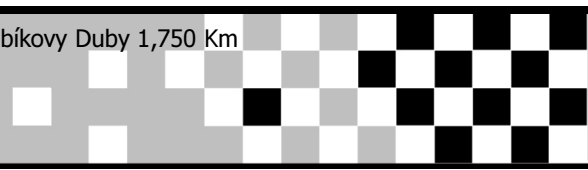

Třemošnice-IM ČR v motokrosu VM 2012

MX2 ČSMS 20/4 EMN20/297

Kubíkovy Duby 1,750 Km

MX2J Celkem

Pos	No.	Name	Značka	Štát	Typ licencie	Klub	J1	J2	total points	Diff	Gap
1	74	Michal NOVOCKÝ	KTM 125 2T	SVK	SMF		20	25	45	0	0
2	377	Martin KRČ	KTM 125 2T	CZE	CSMS	ČSMS MX KTM JUNIOR TE	25	20	45	0	0
3	191	Filip PODMOL	KTM 125 2T	CZE	ACCR	ČSMS MX KTM JUNIOR TE	22	22	44	1	1
4	25	Jan VONDRÁŠEK	KTM 125 2T	CZE	ACCR		18	18	36	9	8
5	70	Ondřej SVĚDÍK	YAMAHA 125 2T	CZE	ACCR		14	16	30	15	6
6	150	Dominik PROCHÁZKA	KTM 125 2T	CZE	ACCR		16	14	30	15	0
7	44	Marek KREJČÍ	KTM 125 2T	CZE	DMSB		15	15	30	15	0